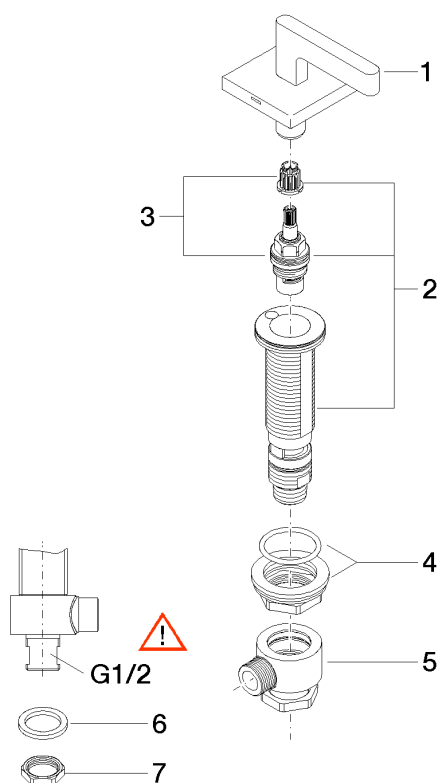

20 000 716

- diamètre de perçement 32 mm
- rosace 60 x 60 mm
- avec marquage froid

S'adapte aux gammes suivantes : CL.1, CYO

	Laiton brossé (Or 23cts)	20 000 716-28
	Chrome	20 000 716-00
	Platine brossé	20 000 716-06
	Dark Chrome	20 000 716-19
	Champagne brossé (Or 22cts)	20 000 716-46
	Champagne (Or 22cts)	20 000 716-47
	Dark Platinum brossé	20 000 716-99

20 000 716

mm [inches]

Diagramme de débit

Certificats

LGA_28688.

20 000 716

Les pièces pour les
autres finitions
peuvent être
trouvées ici : Chrome

Liste des pièces de rechange

N°	Article Numéro	Désignation	Fréquence de montage	Délai de livraison
1	90 20 70 057 01-28	poignée (cold)	1	20
2	04 17 11 058 32 90	partie latérale	1	2
3	90 90 03 132 00 90	tête céramique	1	2
4	04 23 10 032 78 90	set de fixation	1	2
5	04 17 11 023 10 90	raccord multiple	1	2
6	09 30 11 059 90	rondelle	1	2
7	09 23 10 012 90	écrou	1	2