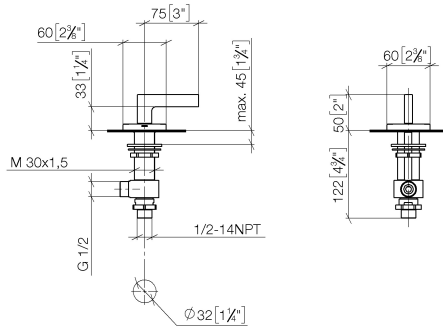

20 000 716

- diamètre de perçement 32 mm
- rosace 60 x 60 mm
- avec marquage froid

S'adapte aux gammes suivantes : CL.1, CYO

	Laiton brossé (Or 23cts)	20 000 716-28
	Chrome	20 000 716-00
	Platine brossé	20 000 716-06
	Dark Chrome	20 000 716-19
	Champagne brossé (Or 22cts)	20 000 716-46
	Champagne (Or 22cts)	20 000 716-47
	Dark Platinum brossé	20 000 716-99

20 000 716

mm [inches]

Diagramme de débit

Certificats

LGA_28688.

20 000 716

Les pièces pour les
autres finitions
peuvent être
trouvées ici : Chrome

Liste des pièces de rechange

N°	Article Numéro	Désignation	Fréquence de montage	Délai de livraison
1	90 20 70 057 01-28	poignée (cold)	1	20
2	04 17 11 058 32 90	partie latérale	1	2
3	90 90 03 132 00 90	tête céramique	1	2
4	04 23 10 032 78 90	set de fixation	1	2
5	04 17 11 023 10 90	raccord multiple	1	2
6	09 30 11 059 90	rondelle	1	2
7	09 23 10 012 90	écrou	1	2